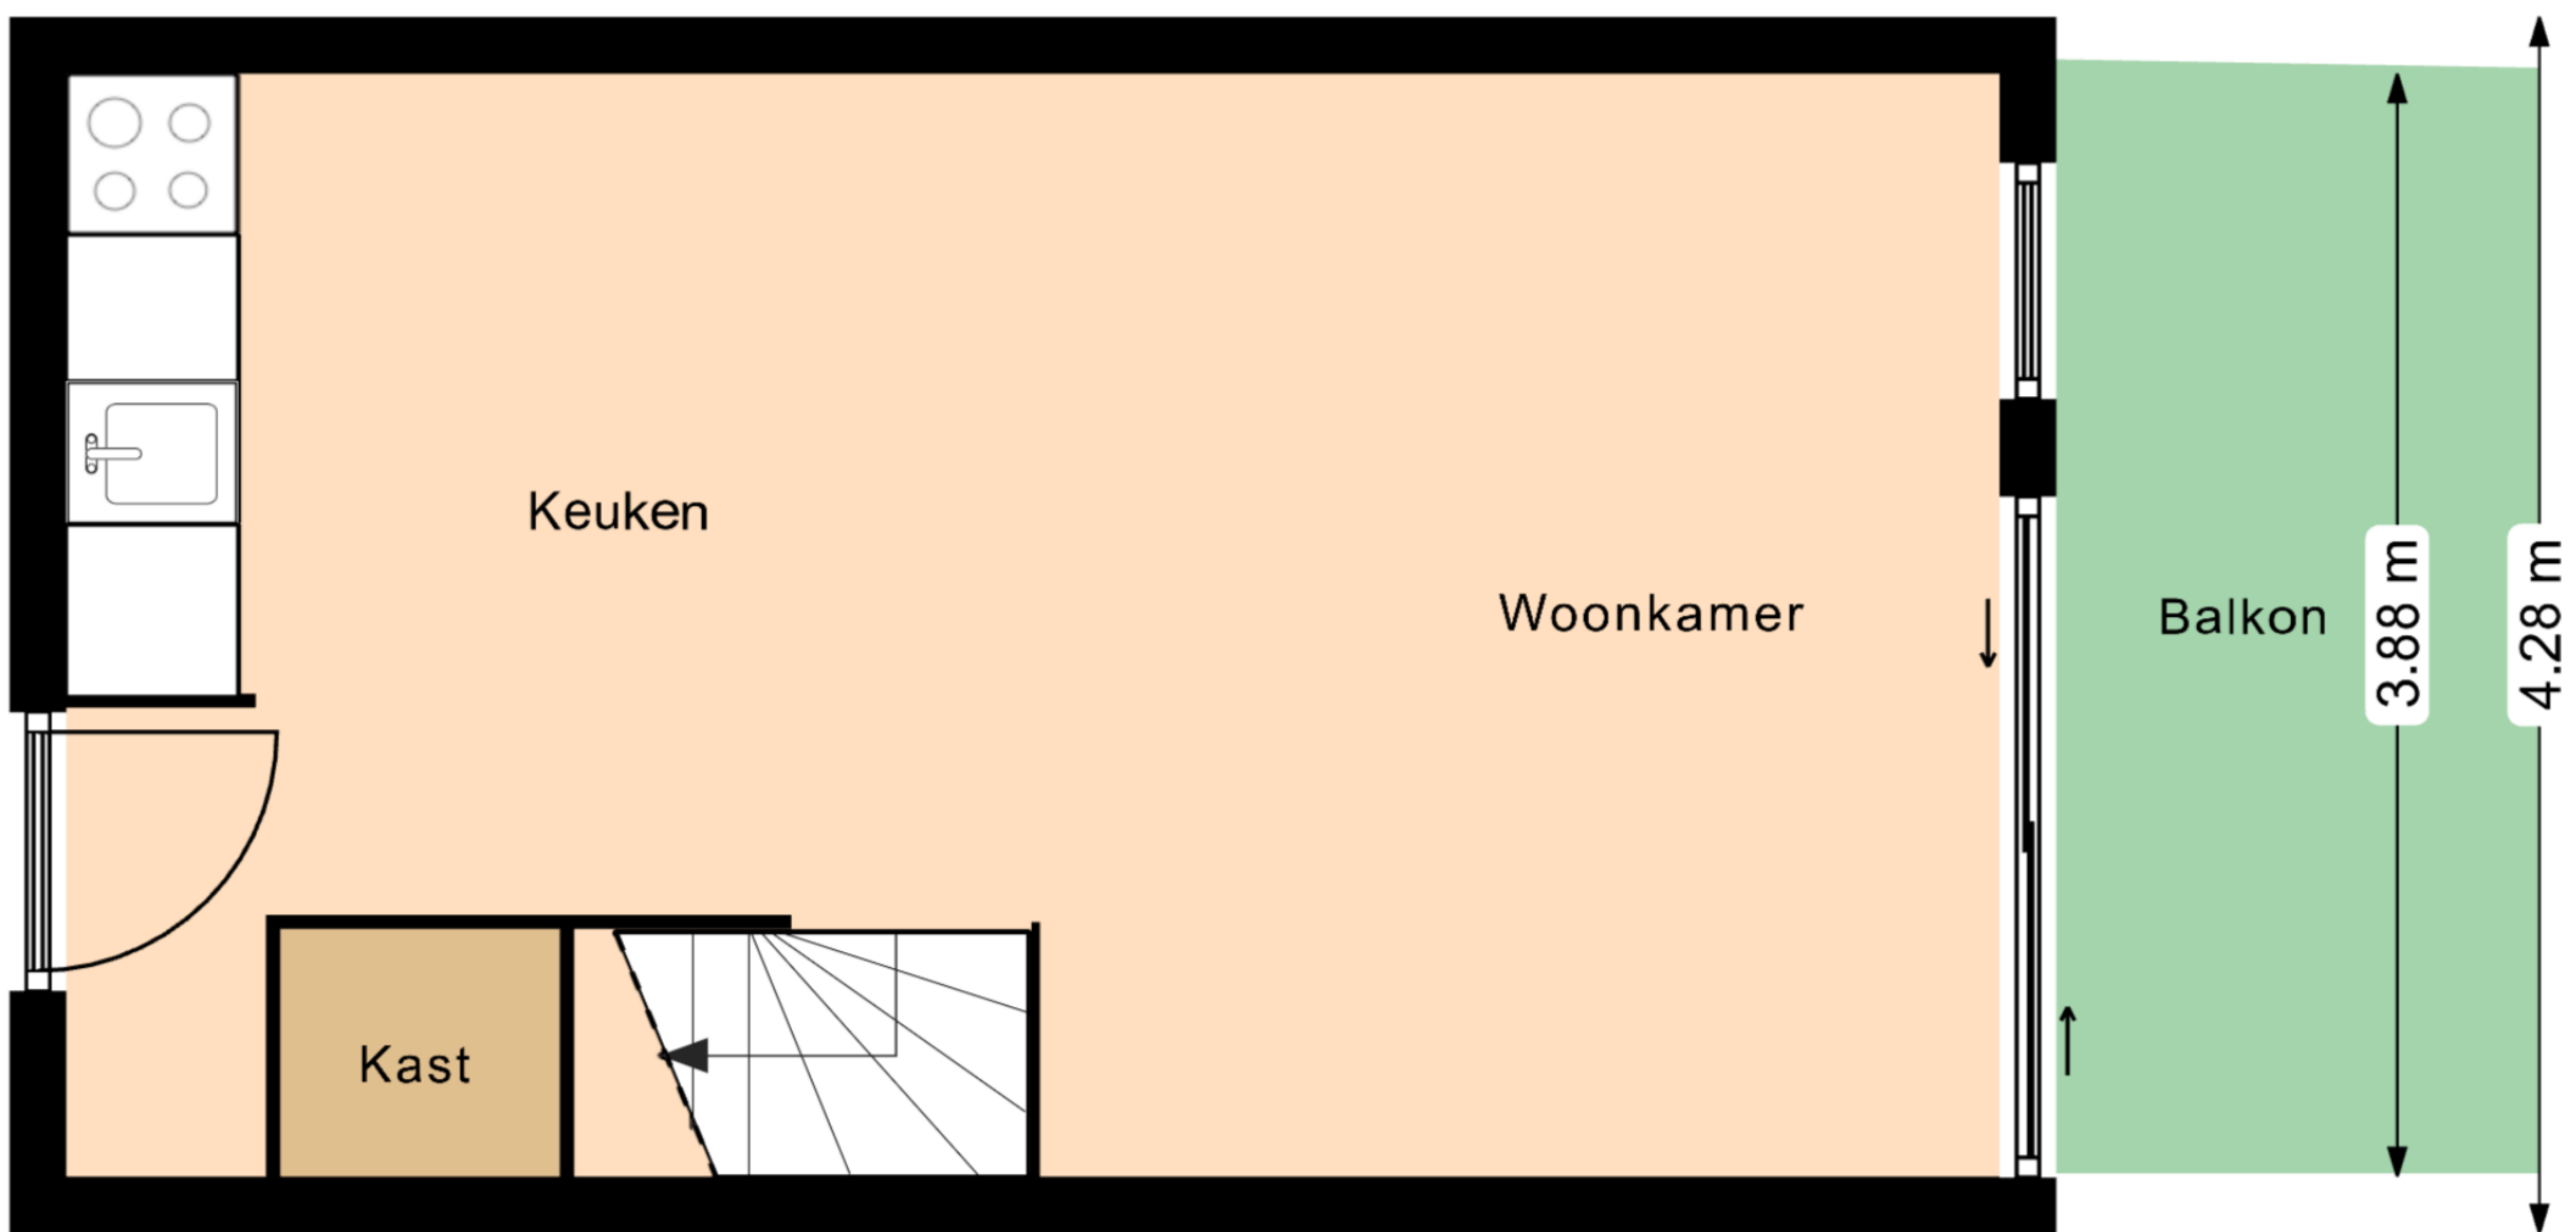

6.80 m

2.18 m
1.65 m

Keuken

Woonkamer

Balkon

Kast

3.88 m

4.28 m

0.70 m ← 0.98 m → 1.51 m → 3.38 m →

7.20 m

Deze plattegronden zijn opgemaakt voor indicatieve doeleinden.
Hieraan kunnen geen rechten worden ontleend.